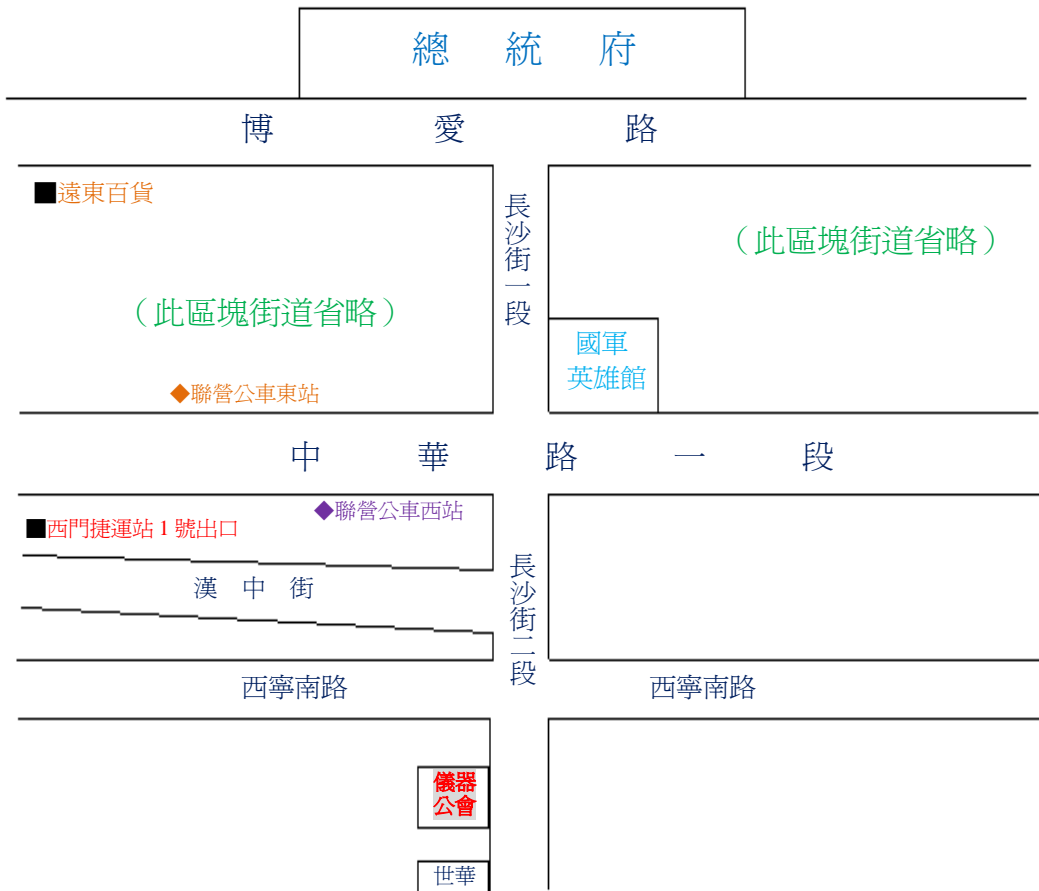

台北市儀器商業同業公會位置圖

北 ←+

※板南捷運西門站：請搭乘捷運板南線，西門站下車，由 1 號出口出站。

※聯營公車捷運西門站(西邊)：9,49,218,223,231,233,234,263,265,302,310,628,651,701,702,703,705,812。

※聯營公車捷運西門站(東邊)：指南 2,聯營公車 12,52,202,205,212,218,223,246,250,252,260,304,307,601,660,670,671,812。

備註：公車路線常會變動，搭車前請先確認是否仍經過「捷運西門站」。

會址：**108009 台北市萬華區長沙街 2 段 73 號 3 樓**

電話：**02-23703177**

上班時間：上午 9 時至中午 12 時，下午 1 時至下午 5 時