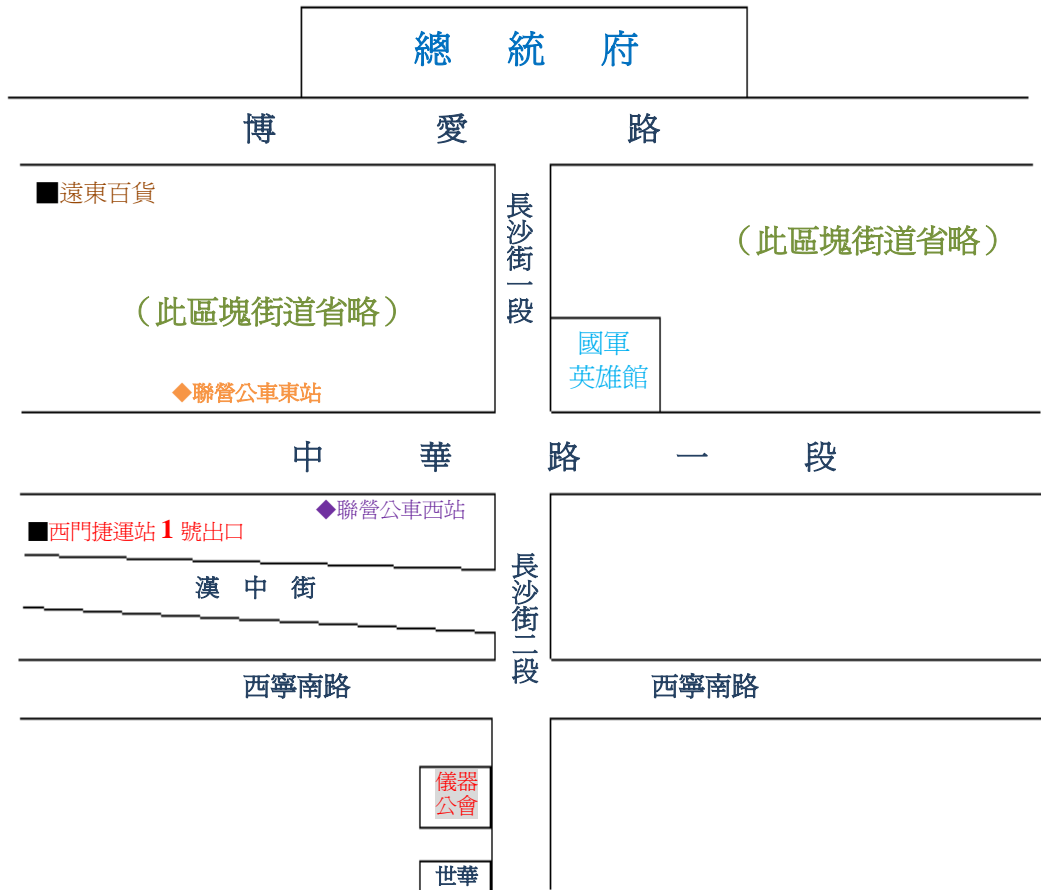

# 台北市儀器商業同業公會位置圖

北 ←+

※板南捷運西門站：請搭乘捷運板南線，西門站下車，由 1 號出口出站。

※聯營公車捷運西門站(西邊)：9,49,218,223,231,233,234,263,265,302,310,628,651,701,702,703,705,812。

※聯營公車捷運西門站(東邊)：指南 2,聯營公車 12,52,202,205,212,218,223,246,250,252,260,304,307,601,660,670,671,812。

備註：公車路線常會變動，搭車前請先確認是否仍經過「捷運西門站」。

會 址：10846 台北市長沙街 2 段 73 號 3 樓

電 話：02-23703177

上班時間：上午 9 時至中午 12 時，下午 1 時至下午 5 時